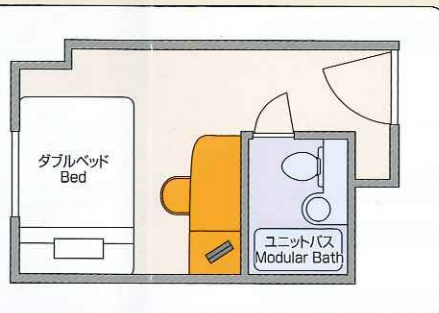

COMFORT HOTEL KOKURA

ダブルエコノミー
Double Economy

- 液晶TV
Liquid Crystal Television
- ビデオオンデマンド
Video On Demand Systems
- 電話
Telephone
- 湯沸かしポット
Electric Pot
- マイナスイオンドライヤー
Minus Ion Hair Dryer

合計客室数
Total Number
of Guest Rooms
216

ツインスタンダード
Twin Standard

- 温水洗浄機能付便座
Toilet w/Bidet
- シャンプー、コンディショナー
ボディソープ
Shampoo/Conditioner
Body Wash
- 冷蔵庫
Refrigerator
- サータ社製ポケットコイルマットレス
Pocket Coil Mattress by Serta
- 禁煙ルーム
Non-smoking Rooms

全館高速 インターネット接続無料