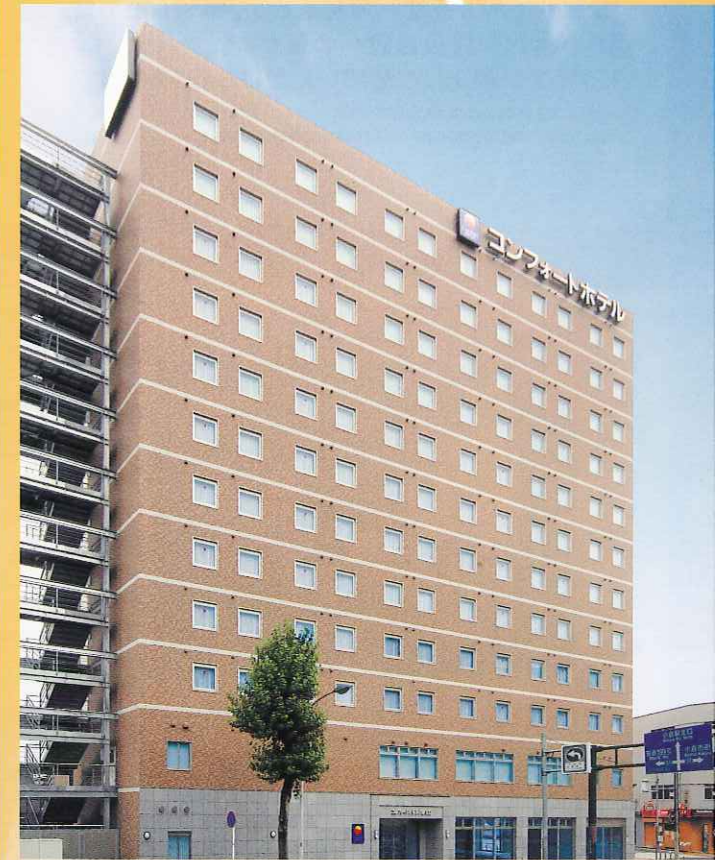

コンフォートホテル小倉

093-512-8311

www.choice-hotels.jp