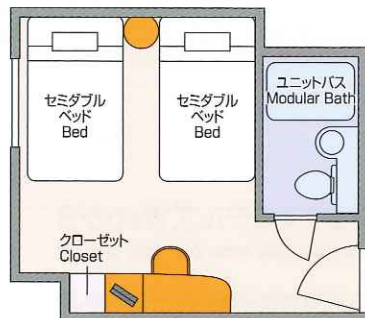

COMFORT HOTEL KOKURA

ダブルエコノミー
Double Economy

- 液晶TV
Liquid Crystal Television
- ビデオオンデマンド
Video On Demand Systems
- 電話
Telephone
- 湯沸かしポット
Electric Pot
- マイナスイオンドライヤー
Minus Ion Hair Dryer

合計客室数
Total Number
of Guest Rooms
216

ツインスタンダード
Twin Standard

- 温水洗浄機能付便座
Toilet w/Bidet
- シャンプー、コンディショナー
ボディソープ
Shampoo/Conditioner
Body Wash
- 冷蔵庫
Refrigerator
- サータ社製ポケットコイルマットレス
Pocket Coil Mattress by Serta
- 禁煙ルーム
Non-smoking Rooms

全館高速 インターネット接続無料