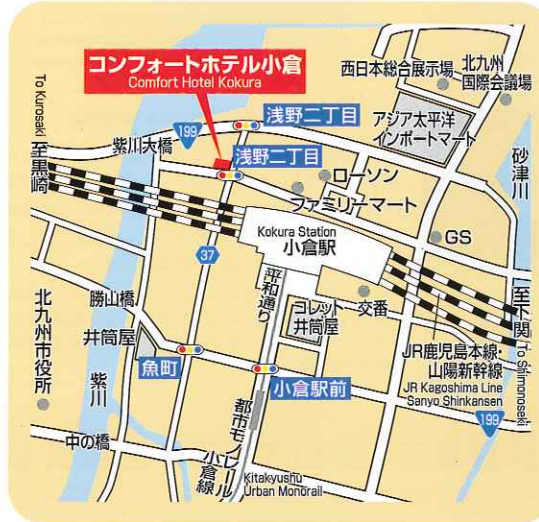

上記電話番号は、携帯電話、インターネット電話等からご利用いただけません。
japanres@choicehotels.com.au

www.choicehotels.com

コンフォートホテル小倉

Comfort Hotel Kokura

福岡県北九州市小倉北区浅野2丁目6-21 〒802-0001
2-6-21 Asano, Kokurakita-ku, Kitakyushu City, Fukuoka 802-0001
Tel 093-512-8311 Fax 093-512-8312

アクセス Transportation

電車 By Train

JR「小倉」駅新幹線口より徒歩約3分。
3-minute walk from Shinkansen Exit of JR Kokura Station.

車 By Car

北九州都市高速2号線「小倉駅北」出入口より約2分。
2-minute drive from Kokura Eki Kita Exit on Kitakyushu Expressway Route 2.