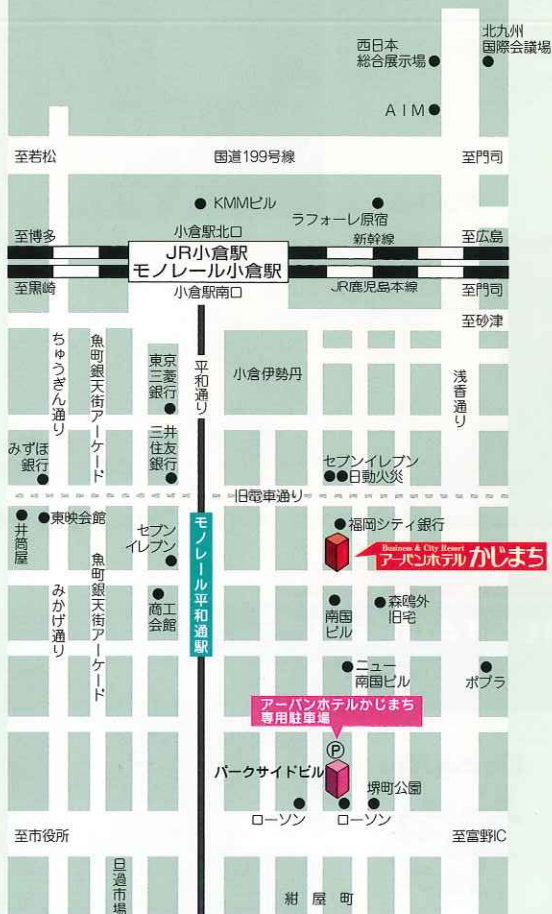

ご案内図

JR小倉駅から徒歩5分

INFORMATION

URBAN HOTEL KAJIMACHI

ご利用の案内

Business & City Resort
アーバンホテルかしまち

北九州市小倉北区鍛冶町1丁目5番13号

TEL 093-551-8881

FAX 093-551-9888

<http://www.urbanhotel-kajimachi.jp>

E-mail: info@urbanhotel-kajimachi.jp

Business & City Resort
アーバンホテルかしまち

URBAN HOTEL KAJIMACHI

小倉駅から徒歩5分。
すぐれた利便性と洗練された快適空間が
ビジネスの疲れをリフレッシュする。

FRONT

コンピューター集中管理の
安心で機能的なフロントサ
ービスでお客様をお迎えい
たします。

ロビー・サロンには絵画を展示しております。
自販機コーナーには、清涼飲料・ビール・タバコなど
取り揃えておりますのでご利用ください。