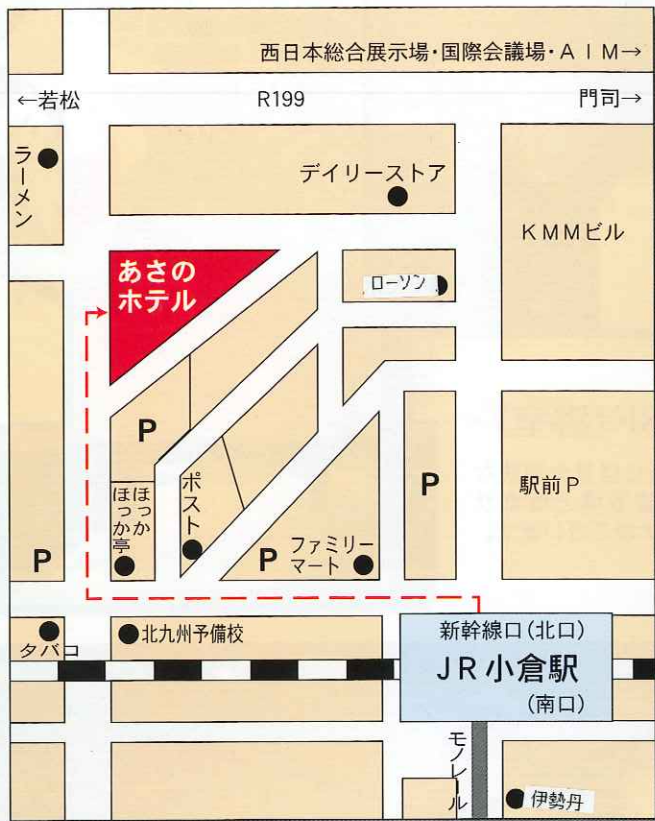

おつかれさまです。

ビジネスはいつだって大変です。

ましてや遠く我家をはなれてホテルでのことです。

「おつかれさまです！」

私たちは、まずこのひとことを

心からの言葉にしたいと思っています。

JR小倉駅新幹線口から徒歩3分

ASANO HOTEL
FOR BUSINESSMAN

宿泊予約は
TEL (093) 521-3366
FAX (093) 521-3350
E-mail asanohotel@kiteyone.net
URL <http://www.kiteyone.net/asanohotel>

北九州市小倉北区浅野2-9-6
でございます。

ASANO HOTEL
FOR BUSINESSMAN

あさのホテル

さらさらしゃいませ。「あさのホテル」でどげんがいます。

入り口に大きな大黒柱。

周辺観光のご案内

- 小倉城……………徒歩10分
- スペースワールド……………車で20分
- 門司港レトロ……………車で30分
- 小倉繁華街へ……………徒歩5分