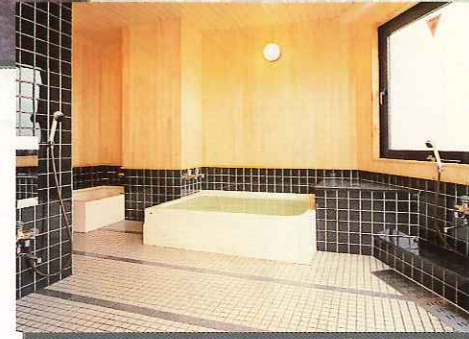

ブラウンカラーの落ち着いた外観。

一歩中にはいると木のやさらかさを、

取り入れた街の中の自然。

旅館の親しみ安さを忘れず、

ビジネスマンのニーズに応える機能を持ったホテルです。

やすらぎのある旅先での家族として、

仕事のできるサテライトオフィス空間として、

ご利用下さいませ。

あさのホテルは
あなたの心に
元気とやすらぎを
お送りします…

フロント

木のぬくもりあるフロントであなたをお迎えます。

シングルルーム

ベッドはすべてゆったりサイズでございます。どうぞゆっくりおやすみください。

ツインルーム

3名様でのお泊まりもできます。御予約の際、ご相談下さい。

和室15畳

御家族やグループでのお泊まりに最適でございます。

ロビー

吹き抜け天井のゆったりとした空間。お待ち合わせにお使いください。

1F(ワークルーム)

ビジネスコーナーとしてお仕事のお役にたてれば幸いです。

1F (コインロッカーコーナー)

チェックアウト後の市内観光の際、お荷物等の一時保管に大変便利です。

8F(浴室)

8階には気分爽快な展望浴場と個室サウナがございます。

8F (ランドリーコーナー)

御一泊の方、御連泊の方にもとても便利です。一洗剤は用意してあります。

ダイニングパトリア

家族的なくつろいだ雰囲気なかでゆっくりお食事をお楽しみください…。(料金は税・サービス込です。)

館内設備

- 客室には、テレビ(21型にて通信衛星TV無料)、ドライヤー、ズボンプレスナー、トイレ、バス(ひげそり等アメニティグッズ付)、エアコン、冷蔵庫完備。
- 8F自販機コーナーには、ビール、ジュース等のお飲み物、おつまみ、カップラーメン、下着等も取り揃えております。
- 駐車場完備。