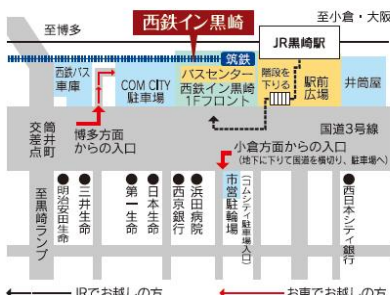

# 西鉄イン黒崎

NISHITETSU INN KUROSAKI

カンタン、オトクなインターネット予約

[www.n-inn.jp](http://www.n-inn.jp)

[www.n-inn.jp/sp/](http://www.n-inn.jp/sp/)

西鉄イン

検索

西鉄イン黒崎

〒806-0021 北九州市八幡西区黒崎3-15-3

TEL 093-645-5454 FAX 093-645-5281

シングルルーム

大浴場

デラックスツインルーム

モーニングサービス (無料)

ごはん、みそ汁、パン、コーヒー、ジュースなど  
※ごはん、パンは量に限りがございます。

交通アクセス

JR黒崎駅から……………徒歩約2分  
JR小倉駅から……………JR快速で約16分  
JR博多駅から……………JR特急で約35分  
スペースワールドから……………JRで約5分  
北九州都市高速黒崎ランプから……………車で約7分  
北九州空港から……………エアポートバスで約50分

駐車場 1泊1,000円(税込)  
※ハイルーフ・大型車につきましてはフロントにてお尋ね下さい。  
※詳細はフロントにお尋ね下さい。